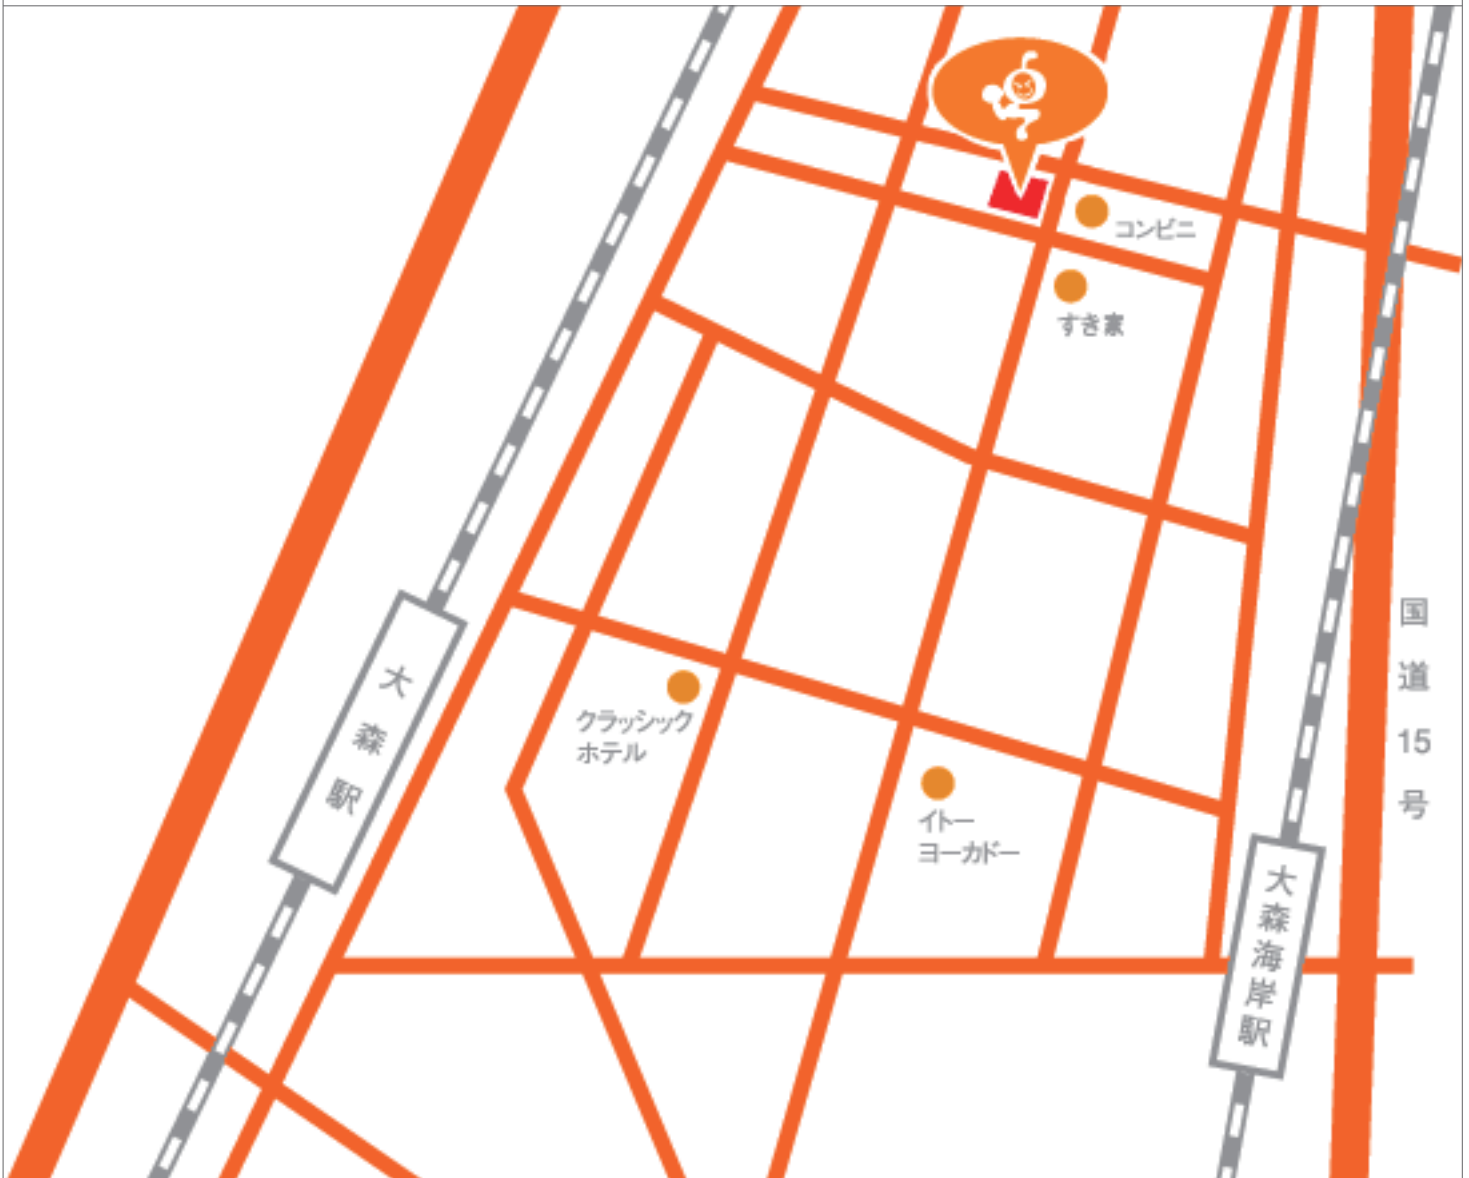

ACCESS アクセス

〒140-0013

東京都品川区南大井6-3-8 ガーデニア大森2F

京浜急行電鉄「大森海岸」駅から徒歩7分。

JR「大森」駅北口から徒歩8分。

※駐車場がございませんので、
お車での来館はご遠慮ください。